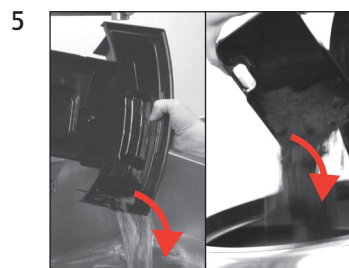

# Decalcificazione dell'apparecchio

Durata approssimativa 40 min.

Materiale necessario:

Pastiglie per la decalcificazione  
Confezione da 3x3 pezzi (Art. 61848)

Le presenti istruzioni in breve non sostituiscono le «Istruzioni per l'uso WE6». Come prima cosa si raccomanda di leggere e attenersi alle norme di sicurezza e avvertenze al fine di evitare situazioni di pericolo.

Condizione preliminare:

»Decalcificazione«

»Svuotare la vaschetta di raccolta acqua«

»Aggiungere prodotto«

»Manopola aperta«

»Decalcificazione in corso«  
»Manopola chiusa«

»Decalcificazione in corso«  
»Svuotare la vaschetta di raccolta acqua«

»Riempire il serbatoio dell'acqua«

»Manopola aperta«

»Decalcificazione in corso«  
»Manopola chiusa«

»Decalcificazione in corso«  
»Risciacquo dell'apparecchio in corso«  
»Svuotare la vaschetta di raccolta acqua«