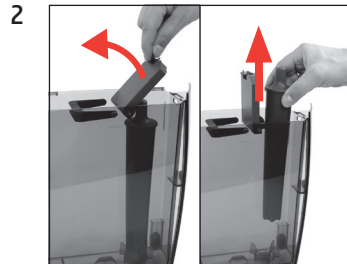

WE6

Mudar o filtro

Material necessário:
Cartucho do filtro CLARIS Pro Smart
1 peça (Art. 72819)

Pré-requisito:

“Guardada”
“Selector abrir”

“Filtro é lavado”
“Selector fechar”

Este manual breve não substitui o “Manual de instruções WE6”. Primeiro, leia e respeite as instruções de segurança e advertências para evitar perigos.