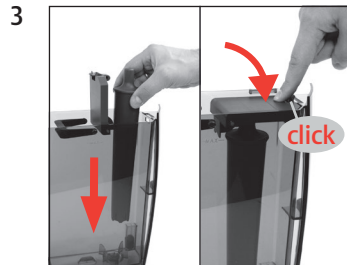

WE6

Mudar o filtro

Material necessário:
Cartucho do filtro CLARIS Pro Smart
1 peça (Art. 72819)

Pré-requisito:

“Guardada”
“Selector abrir”

“Filtro é lavado”
“Selector fechar”

Este manual breve não substitui o “Manual de instruções WE6”. Primeiro, leia e respeite as instruções de segurança e advertências para evitar perigos.