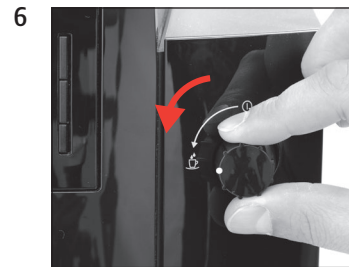

WE6

Mudar o filtro

Material necessário:
Cartucho do filtro CLARIS Pro Smart
1 peça (Art. 72819)

Pré-requisito:

“Guardada”
“Selector abrir”

“Filtro é lavado”
“Selector fechar”

Este manual breve não substitui o “Manual de instruções WE6”. Primeiro, leia e respeite as instruções de segurança e advertências para evitar perigos.