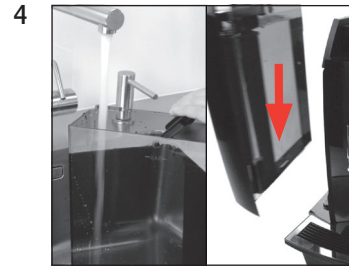

WE6

Mudar o filtro

Material necessário:
Cartucho do filtro CLARIS Pro Smart
1 peça (Art. 72819)

Pré-requisito:

“Guardada”
“Selector abrir”

“Filtro é lavado”
“Selector fechar”

Este manual breve não substitui o “Manual de instruções WE6”. Primeiro, leia e respeite as instruções de segurança e advertências para evitar perigos.