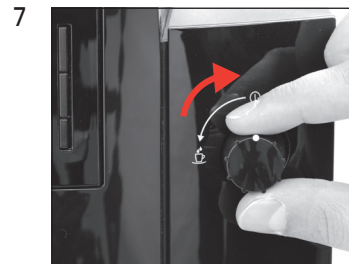

WE6

Mudar o filtro

Material necessário:
Cartucho do filtro CLARIS Pro Smart
1 peça (Art. 72819)

Pré-requisito:

“Guardada”
“Selector abrir”

“Filtro é lavado”
“Selector fechar”

Este manual breve não substitui o “Manual de instruções WE6”. Primeiro, leia e respeite as instruções de segurança e advertências para evitar perigos.