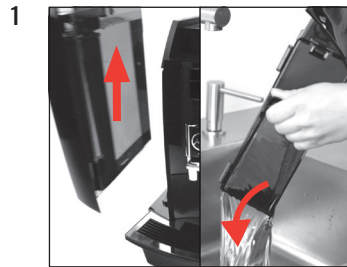

WE6

Mudar o filtro

Material necessário:
Cartucho do filtro CLARIS Pro Smart
1 peça (Art. 72819)

Pré-requisito:

“Guardada”
“Selector abrir”

“Filtro é lavado”
“Selector fechar”

Este manual breve não substitui o “Manual de instruções WE6”. Primeiro, leia e respeite as instruções de segurança e advertências para evitar perigos.