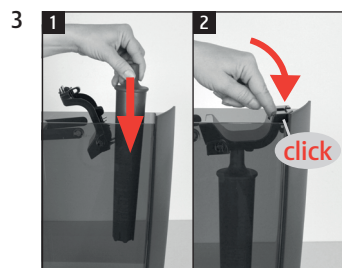

## Byte av filter

Använt material:

filterpatron CLARIS Pro Smart+  
1-pack (Art. 25055)

filterpatron CLARIS Pro Smart maxi  
1-pack (Art. 24146)

Den här snabbinstruktionen ersätter inte "Bruksanvisning X6". Läs igenom och följ säkerhetsföreskrifterna och varningstexterna så att du kan undvika alla risker.

### "Displayindikering"

Förutsättning:

"Sparat"  
"Filtret sköljs"  
"Töm droppbrickan"